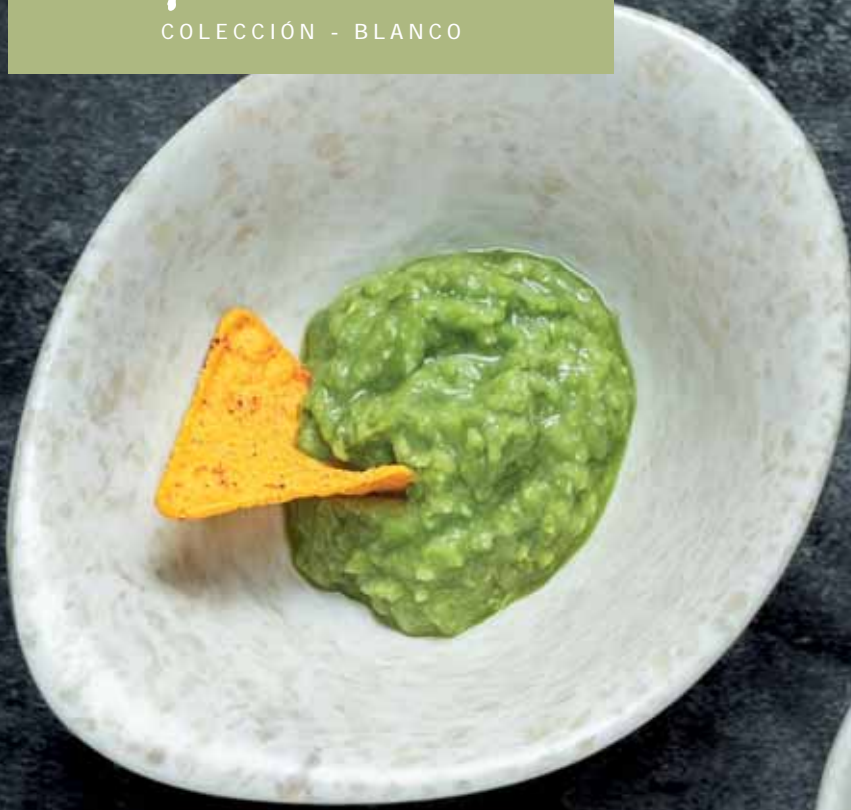

Terral

COLECCIÓN - BLANCO